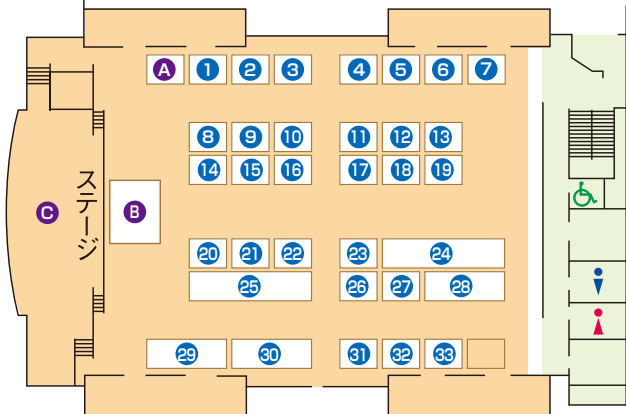

長野技能五輪・
アビリンピック2012
公式キャラクター わざまる

**A 平成24年開催！
長野技能五輪・アビリンピック2012**

PRコーナー 平成24年に松本で開催される長野技能五輪の紹介、
公式キャラクター「わざまる」もやってくる！

B セイコーエプソン(株)メカトロ実演コーナー

C フラワー装飾デモ&技能講習会

- | | | |
|-----------------------------|------------------------|------------------|
| ① ダイナテック(株) | ⑭ (株)ノムラ | ⑳ 松本大学 |
| ② (株)IHIシバウラ | ⑮ (株)ちくま精機 | ㉑ 松本工業高等学校 |
| ③ カンリウ工業(株) | ⑯ (株)南安精工 | ㉒ 松本職業能力開発促進センター |
| ④ 久保田容器工業(株) | ⑰ (株)ワーク精機 | ㉓ 長野県松本技術専門学校 |
| ⑤ (株)信州シキシマ | ⑱ アイテック(株) | ㉔ 信州大学 |
| ⑥ カンロ(株)松本工場 | ㉑ (有)伊藤製作所 | ㉕ 長野工業高等専門学校 |
| ⑦ 関東三菱自動車販売(株) | ㉒ (株)安曇野ヤマダテクニカル | ㉖ 池田工業高等学校 |
| ⑧ 松本ものづくり伝承塾 | ㉓ 豊科精工(株) | ㉗ 東京都市大学塩尻高等学校 |
| ⑨ (有)カゴタボーリング | ㉔ 三全精工(株) | ㉘ 長野県産業教育振興会 |
| ⑩ ローランドエスジー(株) | ㉕ (株)東陽 | |
| ⑪ (有)百瀬豊店 | ㉖ 松本市製造業等活性化支援事業 | |
| ⑫ (株)ブラルト | 長野味えさ販売(株)／(株)安曇野設計室 | |
| ⑬ 北アルプスものづくりネットワーク | (株)スリック／(株)タカノ／(株)関一精機 | |
| (名)亀田屋酒造／上高地みそ(株)／(株)スドージャム | | |