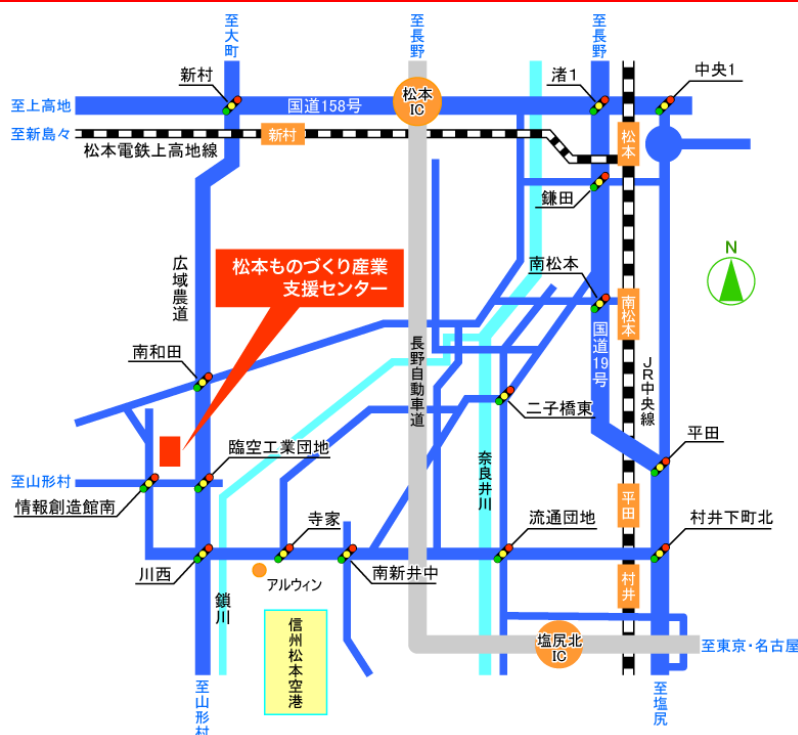

平成30年度こどもプログラミング教室のご案内

主催：（一財）松本ものづくり産業支援センター・松本市 後援：松本市教育委員会

対象年齢
小学3・4年
および保護者の方

みんなで楽しく学ぼう

はる や す み

こどもプログラミング教室開催

パソコンがはじめての
子ども、参加できるよ

SCRATCH

会場のご案内

松本ものづくり産業支援センター

〒390-1242 長野県松本市和田南西原4010-27

日時：平成31年3月27日(水) 午前の回10:00-12:00/午後の回14:00-16:00 ※受付開始は各回開始30分前より

会場：松本ものづくり産業支援センター研修室

※お車でお越しの方は敷地内の無料駐車場をご利用ください。

定員：先着20名 ※保護者の方もご参加いただけます。

PCは1お申込みにつき、1台ご用意しております。